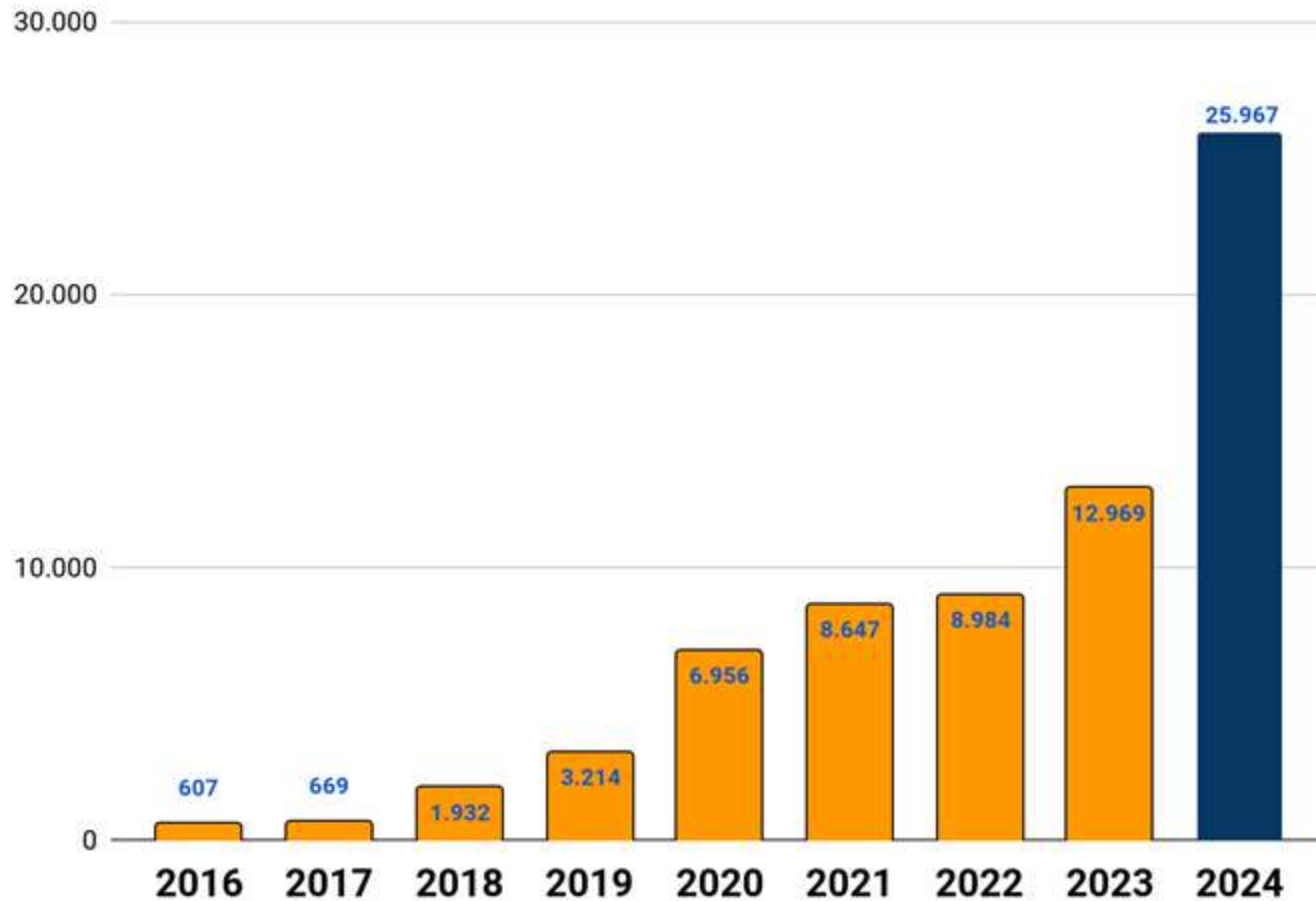

- **41** ANOS
- **11** OPERAÇÕES
- **280** COLABORADORES + 180 terceirizados
- **570** MIL PIZZAS/ANO
- **290** MIL PESSOAS ATENDIDAS/ANO
- **290** MIL PEDIDOS/ANO

1900

Como Chegamos aqui?

1983-2024

1900

1900

1900

As “Loucuras” da 1900

1983-2024

As “Loucuras” da 1900

1983-2024

1900

O sucesso da 1900

Aniversário de 41 anos

1983-2024

O sucesso da 1900

1900

OBRIGADO!

[@erikmomooficial](#)

1900